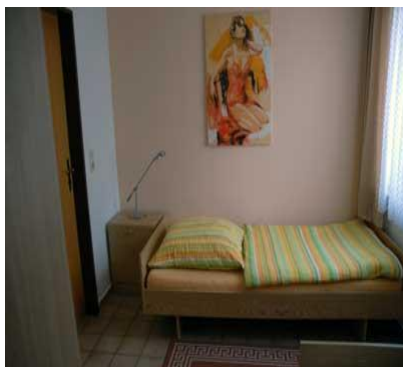

Apartment Haus Jasmin ***

Apartment Nr.4

Barrierefrei ✓ Familien ✓ Senioren ✓ Preiswert ✓

Größe: 44 m² 2 (+2) Personen **Parkplatz:** am Haus

Lage: Süd-Westen

Ausstattung:

Fußbodenheizung und Fliesen, **allergikerfreundliche** Ausstattung, (Bettwäsche, Bodenfliesen, Säuberung der Wohnung mit speziellen Reinigungs- und Pflegemitteln). Telefon, Sat-HDTV und Radio, auf Wunsch Handtücher und Bettwäsche. Balkon mit Gartenmöbeln, Liegewiese, Kinderbett, Hochstuhl und Kindergeschirr werden kostenlos bereitgestellt.

Wohnzimmer

Sitzecke,

komfortable Schlafcouch,

HD-Sat-TV und Radio, Telefon.

Balkon: Gartenstühle und Tisch.

Küche

Induktionsherd

hochwertige Töpfe und Geschirr,

Kaffeemaschine, Toaster, Eierkocher,
Mixer, Wasserkocher, Teekanne

Badezimmer

WC, Dusche, Spiegelschrank,
Waschbecken,

Schlafzimmer

Nachtschränke, Kleiderschrank, 2 Betten