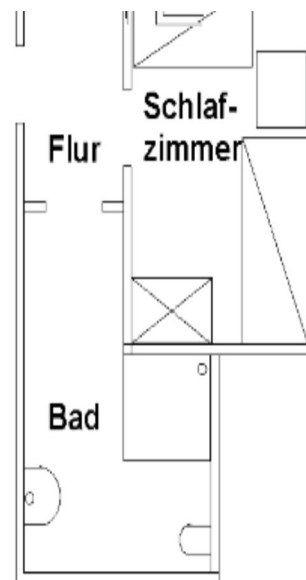

Kaffeemaschine, Toaster, Eierkocher,
Mixer, Wasserkocher, Teekanne ....